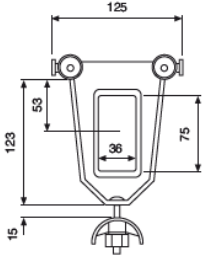

Teslimat kapsamı festonlu kablo sistemleri

Model	EAN-No. 4025092*	EAN-No . Montaj kiti 4025092*	C-rayları uzunluğu m	Taşıma mesafesi maks. m	PVC düz kablo m	Kablo arabası sayısı	Ray destek dirseği	Ray konektörü
Feston kablo 4,0 m Ray Uzunluk	*059305	*059398	4	3,5	9	2	4	0
Feston kablo 6,0 m Ray Uzunluk	*059312	*059404	6	5,4	11	3	5	1
Feston kablo 8,0 m Ray Uzunluk	*059329	*059411	8	7,3	13	5	6	1
Feston kablo 10,0 m Ray Uzunluk	*059336	*059428	10	9,2	15	6	7	2
Feston kablo 12,0 m Ray Uzunluk	*059343	*059435	12	11,0	17	8	8	2
Feston kablo 14,0 m Ray Uzunluk	*059350	*059442	14	12,9	19	9	9	3
Feston kablo 16,0 m Ray Uzunluk	*059367	*059459	16	14,8	21	11	10	3
Feston kablo 18,0 m Ray Uzunluk	*059374	*059466	18	16,7	23	12	11	4
Feston kablo 20,0 m Ray Uzunluk	*059381	*059473	20	18,5	25	14	12	4

Kablo arabası

Öncü araba

Ray askı parçası

Ray ekleme parçası

C-Ray

Opsiyonel: Kiriş bağlantısı için destek kolu ve kiriş klipslerinden oluşan montaj kiti.