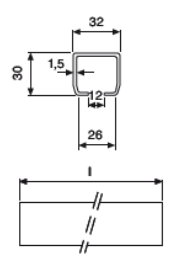

Teslimat kapsamı festonlu kablo sistemleri

Model	EAN-No. 4025092*	EAN-No . Montaj kiti 4025092*	C-rayları uzunluğu m	Taşıma mesafesi maks. m	PVC düz kablo m	Kablo arabası sayısı	Ray destek dirseği	Ray konektörü
Feston kablo 4,0 m Ray Uzunluk	*059305	*059398	4	3,5	9	2	4	0
Feston kablo 6,0 m Ray Uzunluk	*059312	*059404	6	5,4	11	3	5	1
Feston kablo 8,0 m Ray Uzunluk	*059329	*059411	8	7,3	13	5	6	1
Feston kablo 10,0 m Ray Uzunluk	*059336	*059428	10	9,2	15	6	7	2
Feston kablo 12,0 m Ray Uzunluk	*059343	*059435	12	11,0	17	8	8	2
Feston kablo 14,0 m Ray Uzunluk	*059350	*059442	14	12,9	19	9	9	3
Feston kablo 16,0 m Ray Uzunluk	*059367	*059459	16	14,8	21	11	10	3
Feston kablo 18,0 m Ray Uzunluk	*059374	*059466	18	16,7	23	12	11	4
Feston kablo 20,0 m Ray Uzunluk	*059381	*059473	20	18,5	25	14	12	4

Kablo arabası

Öncü araba

Ray askı parçası

Ray ekleme parçası

C-Ray

Opsiyonel: Kiriş bağlantısı için destek kolu ve kiriş klipslerinden oluşan montaj kiti.