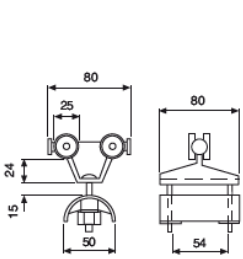

Teslimat kapsamı festonlu kablo sistemleri

Model	EAN-No. 4025092*	EAN-No . Montaj kiti 4025092*	C-rayları uzunluğu m	Taşıma mesafesi maks. m	PVC düz kablo m	Kablo arabası sayısı	Ray destek dirseği	Ray konektörü
Feston kablo 4,0 m Ray Uzunluk	*059305	*059398	4	3,5	9	2	4	0
Feston kablo 6,0 m Ray Uzunluk	*059312	*059404	6	5,4	11	3	5	1
Feston kablo 8,0 m Ray Uzunluk	*059329	*059411	8	7,3	13	5	6	1
Feston kablo 10,0 m Ray Uzunluk	*059336	*059428	10	9,2	15	6	7	2
Feston kablo 12,0 m Ray Uzunluk	*059343	*059435	12	11,0	17	8	8	2
Feston kablo 14,0 m Ray Uzunluk	*059350	*059442	14	12,9	19	9	9	3
Feston kablo 16,0 m Ray Uzunluk	*059367	*059459	16	14,8	21	11	10	3
Feston kablo 18,0 m Ray Uzunluk	*059374	*059466	18	16,7	23	12	11	4
Feston kablo 20,0 m Ray Uzunluk	*059381	*059473	20	18,5	25	14	12	4

Kablo arabası

Öncü araba

Ray askı parçası

Ray ekleme parçası

C-Ray

Opsiyonel: Kiriş bağlantısı için destek kolu ve kiriş klipslerinden oluşan montaj kiti.