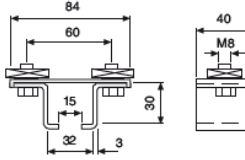

Teslimat kapsamı festonlu kablo sistemleri

Model	EAN-No. 4025092*	EAN-No . Montaj kiti 4025092*	C-rayları uzunluğu m	Taşıma mesafesi maks. m	PVC düz kablo m	Kablo arabası sayısı	Ray destek dirseği	Ray konektörü
Feston kablo 4,0 m Ray Uzunluk	*059305	*059398	4	3,5	9	2	4	0
Feston kablo 6,0 m Ray Uzunluk	*059312	*059404	6	5,4	11	3	5	1
Feston kablo 8,0 m Ray Uzunluk	*059329	*059411	8	7,3	13	5	6	1
Feston kablo 10,0 m Ray Uzunluk	*059336	*059428	10	9,2	15	6	7	2
Feston kablo 12,0 m Ray Uzunluk	*059343	*059435	12	11,0	17	8	8	2
Feston kablo 14,0 m Ray Uzunluk	*059350	*059442	14	12,9	19	9	9	3
Feston kablo 16,0 m Ray Uzunluk	*059367	*059459	16	14,8	21	11	10	3
Feston kablo 18,0 m Ray Uzunluk	*059374	*059466	18	16,7	23	12	11	4
Feston kablo 20,0 m Ray Uzunluk	*059381	*059473	20	18,5	25	14	12	4

Kablo arabası

Öncü araba

Ray askı parçası

Ray ekleme parçası

C-Ray

Opsiyonel: Kiriş bağlantısı için destek kolu ve kiriş klipslerinden oluşan montaj kiti.