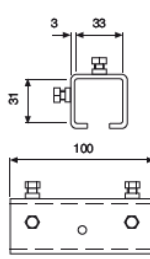

Teslimat kapsamı festonlu kablo sistemleri

Model	EAN-No. 4025092*	EAN-No . Montaj kiti 4025092*	C-rayları uzunluğu m	Taşıma mesafesi maks. m	PVC düz kablo m	Kablo arabası sayısı	Ray destek dirseği	Ray konektörü
Feston kablo 4,0 m Ray Uzunluk	*059305	*059398	4	3,5	9	2	4	0
Feston kablo 6,0 m Ray Uzunluk	*059312	*059404	6	5,4	11	3	5	1
Feston kablo 8,0 m Ray Uzunluk	*059329	*059411	8	7,3	13	5	6	1
Feston kablo 10,0 m Ray Uzunluk	*059336	*059428	10	9,2	15	6	7	2
Feston kablo 12,0 m Ray Uzunluk	*059343	*059435	12	11,0	17	8	8	2
Feston kablo 14,0 m Ray Uzunluk	*059350	*059442	14	12,9	19	9	9	3
Feston kablo 16,0 m Ray Uzunluk	*059367	*059459	16	14,8	21	11	10	3
Feston kablo 18,0 m Ray Uzunluk	*059374	*059466	18	16,7	23	12	11	4
Feston kablo 20,0 m Ray Uzunluk	*059381	*059473	20	18,5	25	14	12	4

Kablo arabası

Öncü araba

Ray askı parçası

Ray ekleme parçası

C-Ray

Opsiyonel: Kiriş bağlantısı için destek kolu ve kiriş klipslerinden oluşan montaj kiti.