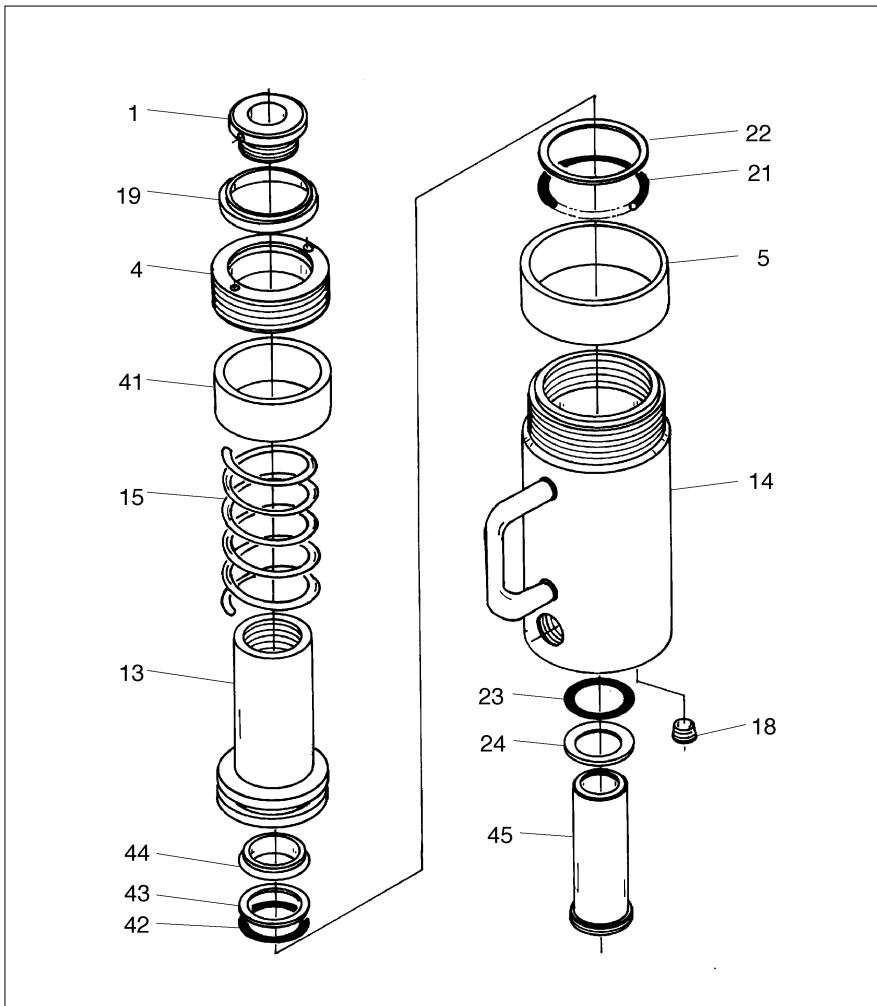

Ersatzteile für Yale Hydraulikzylinder
Spare Parts for Yale Hydraulic Cylinder
Pièces pour Yale Vérin hydraulique

YCS-21/150
 YCS-21/150

Ersatzteilpaket:
Spare Part Kit:
Kit de Réparation:

YCS-20 RK

Achtung:

Beim Zerlegen des Zylinders steht die Feder (15) unter Spannung. Stoppring (4) nur unter geeigneter Presse herauserschrauben.

Attention:

Spring (15) is under tension. When disassemble the cylinder (remove stop ring (4) use appropriate frame press or similar.

Fig. No.	Menge Quant.	Teil-Nr. Part No. Pièce No.	Bezeichnung	Description	Désignation
1	1		Druckstück	Saddle	Tête
4	1		Stoppring	Stopring	Baque d'arret guide
5	1		Gewindeschutz	Thread protection	Protège filetage
13	1		Kolben	Piston	Piston
14	1		Zylindergehäuse	Cylinder	Cylindre
15	1		Feder, komplett	Spring assy.	Ressort, klp.
18	1		Stopfen (FY-15)	Plug (FY-15)	Bouchon (FY-15)
* 19	1		Abstreifer	Wiper	Joint antipoussi re
* 21	1		O-Ring	O-Ring	O-Ring
* 22	1		Stütz-Ring	B-Ring	B-Ring
* 23	1		O-Ring	O-Ring	O-Ring
* 24	1		Stütz-Ring	B-Ring	B-Ring
41	1		Feder-Hülse		
* 42	1		O-Ring	O-Ring	O-Ring
* 43	1		Stütz-Ring	B-Ring	B-Ring
* 44	1		Abstreifring	Wiper	Joint racleur
45	1		Kolbenführung	plunger guide	Guide piston
** 97	1		Typenschild	Name plate	Plaque firme
** 98	1		Kupplungsmuffe (CFY-1)	Female coupler half (CFY-1)	Reccord femelle (CFY-1)
** 99	1		Staubkappe (CDF-9)	Dust cap (CDF-9)	Bouchon protection (CDF-9)

** Parts not shown.

** Pièces non représentées.

1.06.96