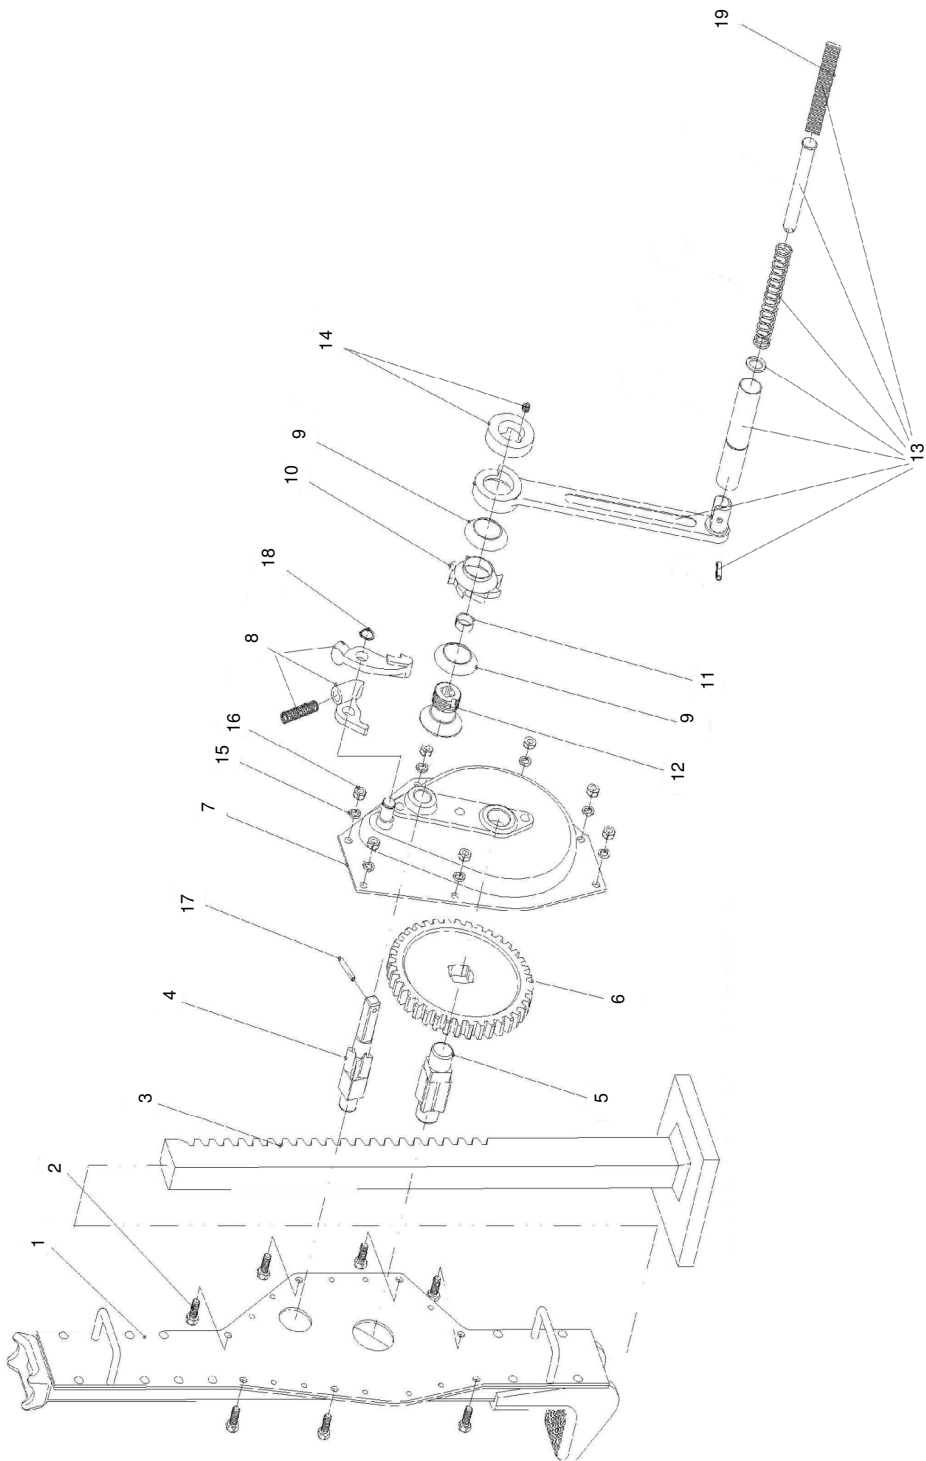

Tragfähigkeit / Capacity / Capacité 3.000 kg

Pos.	Artikel-Nr. / Part No. / Pièce No.	Bezeichnung	Description	Désignation	Menge / Quantity / Quantité
1	00190015	Gehäuse, kpl.	Housing, assy.	Carter d'engrenage, cpl	1
	00190061*	Gehäuse, kpl.	Housing, assy.	Carter d'engrenage, cpl	1
2	09101013	Schraube	Screws	Vis	7
3	00190016	Zahnstange	Rack	Crémaillère	1
4	00190017	Ritzel1	Pinion	Pignon	1
5	00190018	Ritzel2	Pinion	Pignon	1
6	00190019	Zahnrad	Toothed wheel	Roue dentée	1
7	00190020	Deckel, kpl.	Cover, assy.	Capot, cpl.	1
	00190060*	Deckel, kpl.	Cover, assy.	Capot, cpl.	1
8	00190021	Sperrklinkensatz	Pawl set	Jeu de cliquets cpl.	1
9-14	00190022	Bremse, kpl. + Kurbel	Brake, assy. + Crank	Frein, cpl. + Manivelle	1
9	00190023	Friktionsscheiben	Friction disc	Disque de friction	2
10	00190024	Sperrradscheibe	Rachet disc	Disque à rochet	1
11	00190025	Buchse	Bushing	Bague	1
12	00190026	Gewindenabe	Threaded hub	Rochet	1
13	00190027	Kurbel, kpl.	Crank, assy.	Manivelle, cpl.	1
14	00190028	Mutter, kpl.	Nut, assy.	Ecrou, cpl.	1
15	09122016	Federring	Lock washer	Rondelle grower	7
16	09115014	Mutter	Nut	Ecrou	7
17	09134082	Spannhülse	Locking sleeve	Goupille	1
18	09129060	Sicherungsring	Retaining ring	Circlip	1
19	00190058	Gummigriff	Rubber grip	Gommeux-poignée	1

· Ab Baujahr
From Mfg. year
À partir année de construction

2011