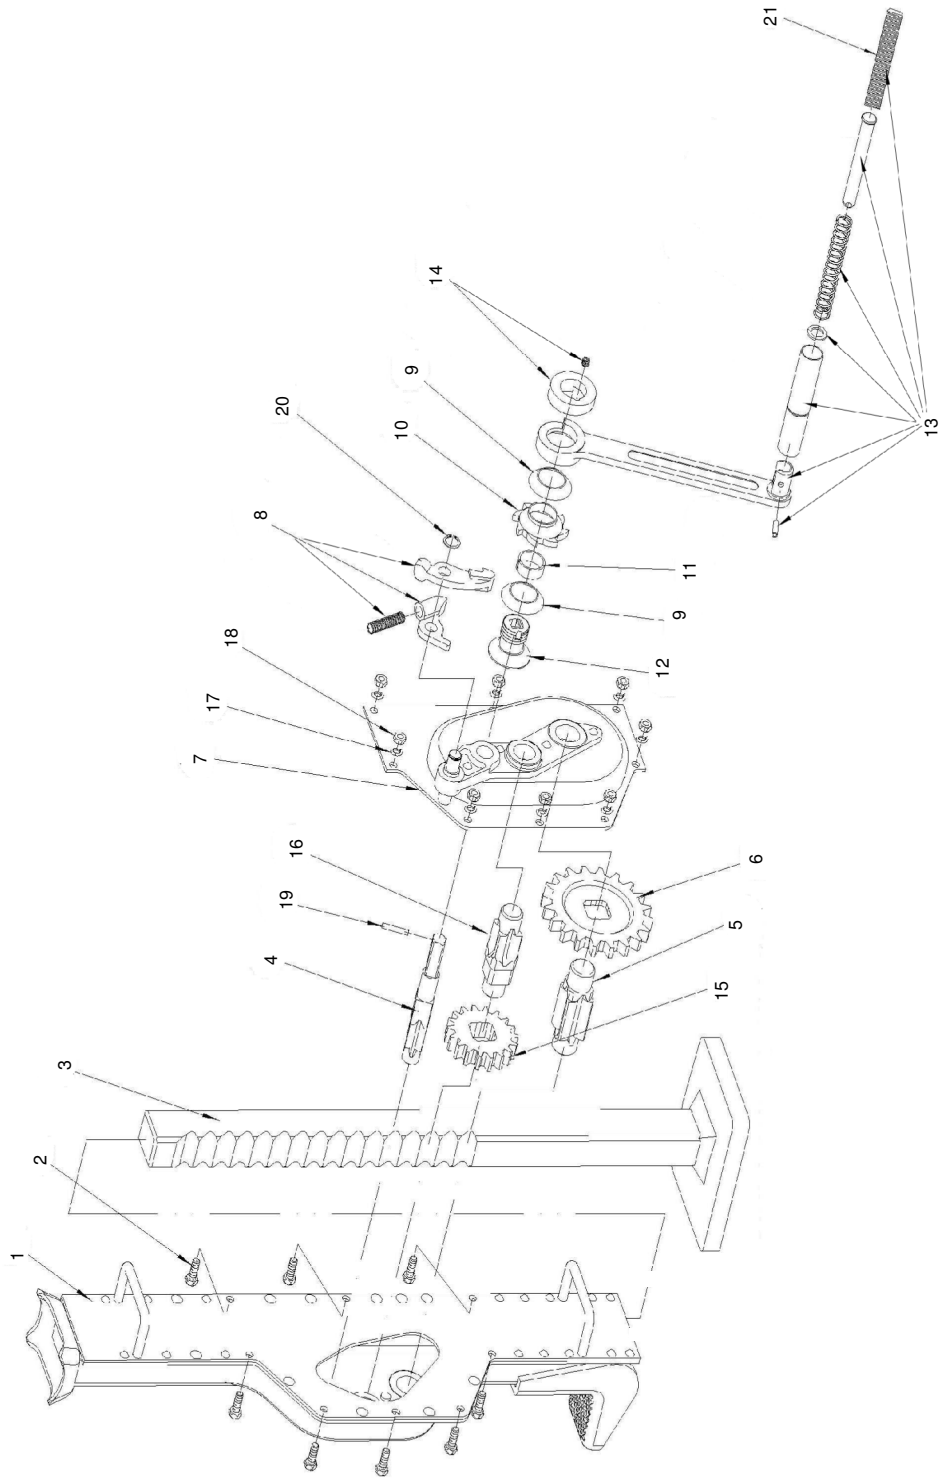

Tragfähigkeit / Capacity / Capacité 5.000 kg

Pos.	Artikel-Nr. / Part No. / Pièce No.	Bezeichnung	Description	Désignation	Menge / Quantity / Quantité
1	00190029	Gehäuse, kpl.	Housing, assy.	Carter d'engrenage, cpl	1
2	09101171	Schraube	Screw	Vis	8
3	00190030	Zahnstange	Rack	Crémaillère	1
4	00190031	Ritzel1	Pinion1	Pignon1	1
5	00190032	Ritzel2	Pinion2	Pignon2	1
6	00190033	Zahnrad1	Toothed wheel1	Roue dentée1	1
7	00190034	Deckel, kpl.	Cover, assy.	Capot, cpl.	1
8	00190021	Sperrklinkensatz	Pawl set	Jeu de cliquets cpl.	1
9-14	00190053	Bremse, kpl. + Kurbel	Brake, assy. + Crank	Frein, cpl. + Manivelle	1
9	00190023	Friktionsscheiben	Friction disc	Disque de friction	2
10	00190024	Sperrradscheibe	Rachet disc	Disque à rochet	1
11	00190025	Buchse	Bushing	Bague	1
12	00190026	Gewindenabe	Threaded hub	Rochet	1
13	00190054	Kurbel, kpl.	Crank, assy.	Manivelle, cpl.	1
14	00190028	Mutter, kpl.	Nut, assy.	Ecrou, cpl.	1
15	00190035	Zahnrad2	Toothed wheel2	Roue dentée2	1
16	00190036	Ritzel3	Pinion3	Pignon3	1
17	09122016	Federring	Lock washer	Rondelle grower	8
18	09115014	Mutter	Nut	Ecrou	8
19	09134082	Spannhülse	Locking sleeve	Goupille	1
20	09129060	Sicherungsring	Retaining ring	Circlip	1
21	00190059	Gummigriff	Rubber grip	Gommeux-poignée	1