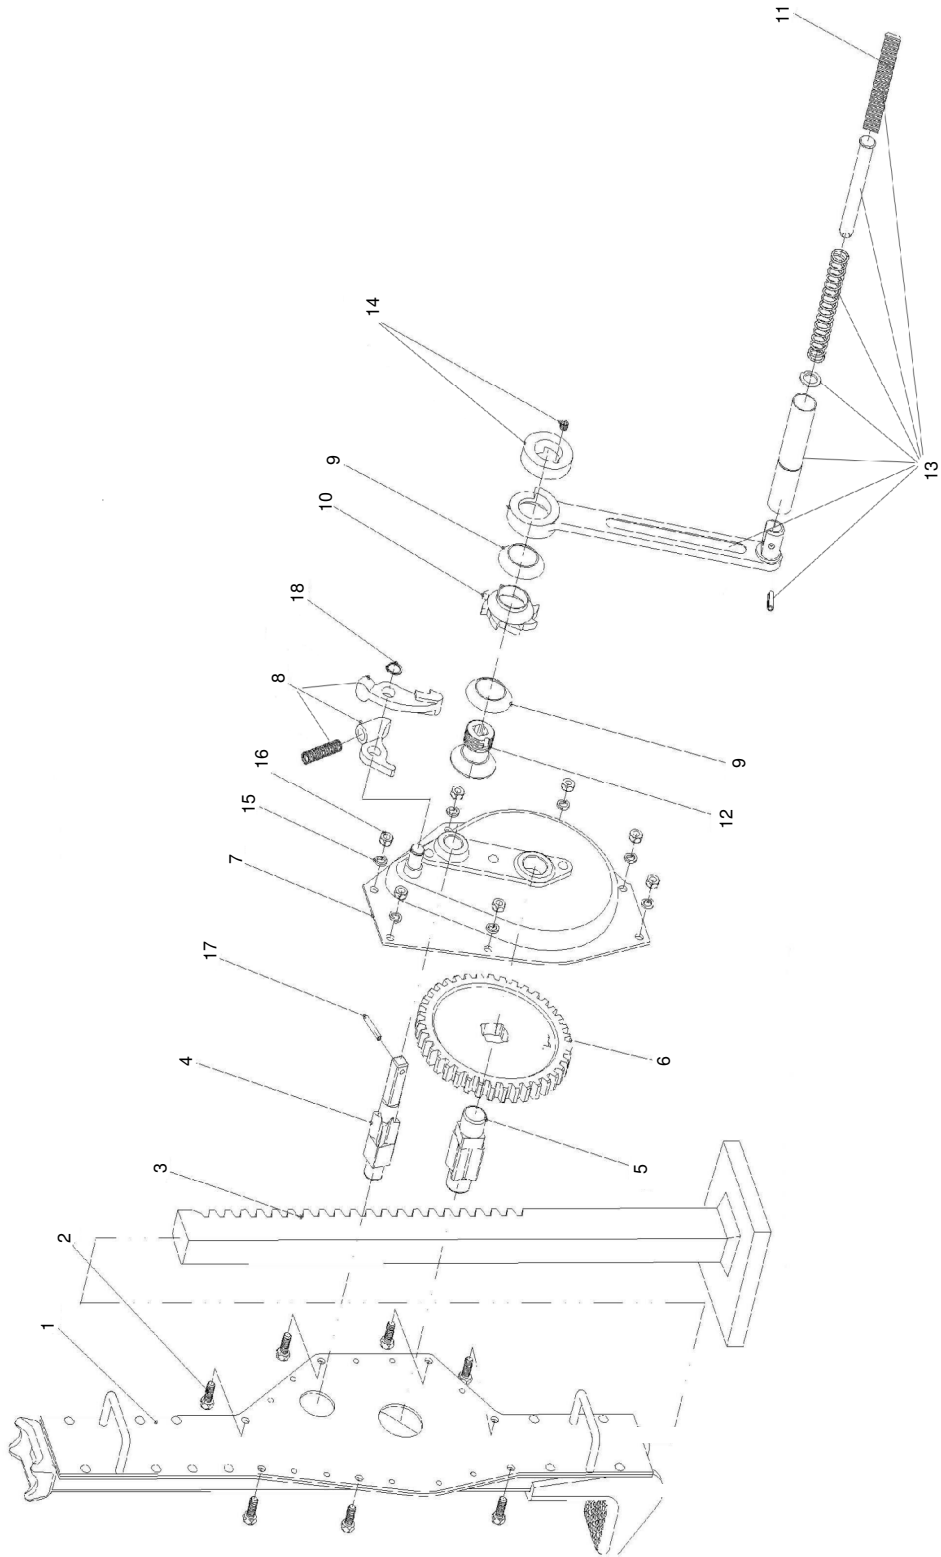

Ident.-No.: 09901063/08.2012

CM
COLUMBUS MCKINNON

SJ15

Tragfähigkeit / Capacity / Capacité 1.500 kg

Pos.	Artikel-Nr. / Part No. / Pièce No.	Bezeichnung	Description	Désignation	Menge / Quantity / Quantité
1	00190001	Gehäuse, kpl.	Housing, assy.	Carter d'engrenage, cpl.	1
	00190055	Gehäuse, kpl.*	Housing, assy.*	Carter d'engrenage, cpl.*	1
2	09101147	Schraube	Screws	Vis	7
3	00190002	Zahnstange	Rack	Crémaillère	1
	00199056	Zahnstange*	Rack*	Crémaillère*	1
4	00190003	Ritzel1	Pinion	Pignon	1
5	00190004	Ritzel2	Pinion	Pignon	1
6	00190005	Zahnrad	Toothed wheel	Roue dentée	1
7	00190006	Deckel, kpl.	Cover, assy.	Capot, cpl.	1
8	00190007	Sperrklinkensatz	Pawl set	Jeu de cliquets cpl.	1
9-14	00190008	Bremse, kpl. + Kurbel	Brake, assy. + Crank	Frein, cpl. + Manivelle	1
	00190009	Friktionsscheiben	Friction disc	Disque de friction	2
10	00190010	Sperrradscheibe	Ratchet disc	Disque à rochet	1
11	00190057	Gummigriff	Rubber grip	Gommeux-poignée	1
12	00190012	Gewindenabe	Threaded hub	Rochet	1
13	00190013	Kurbel, kpl.	Crank, assy.	Manivelle, cpl.	1
14	00190014	Mutter, kpl.	Nut, assy.	Ecrou, cpl.	1
15	09122016	Federring	Lock washer	Rondelle grower	7
16	09115014	Mutter	Nut	Ecrou	7
17	09134014	Spannhülse	Locking sleeve	Goupille	1
18	09129005	Sicherungsring	Retaining ring	Circlip	1