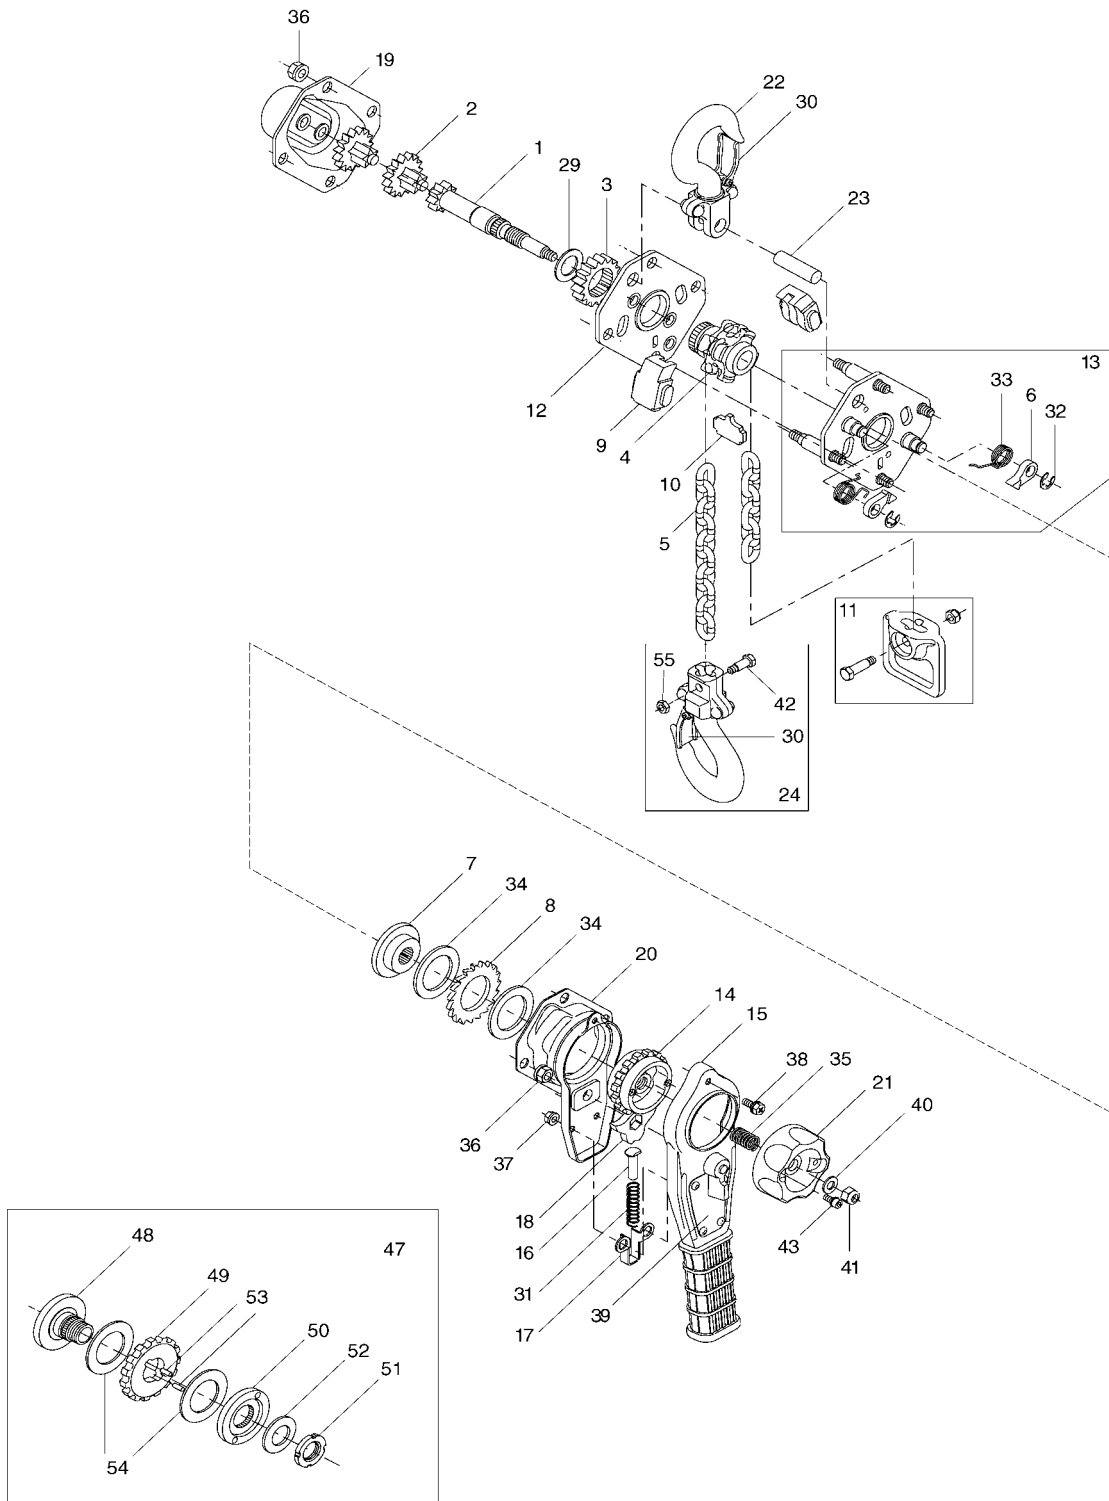

PT 3200 kg

3200 kg

Pos.	Artikel-Nr. / Part No. / Pièce No.	Bezeichnung	Description	Désignation	Menge / Quantity / Quantité
1	00220150	Antriebsritzel	Drive pinion	Pignon arbre	1
2	00220151	Zahnrad, kpl.	Gear assy	Roue dentée cpl.	2
3	00220153	Zahnrad	Gear	Roue dentée	1
4	00220156	Lastkettenrad	Load sheave	Noix de chaîne	1
5	02109358	Lastkette	Load chain	Chaîne	*
6	00220158	Sperrhaken	Brake pawl	Cliquet d'arrêt	2
7	00220160	Druckscheibe	Disc hub	Disque à frein	1
8	00220162	Sperrradscheibe	Ratchet disc	Rondelle de rochet	1
9	00220165	Kettenführung	Chain guide	Guide de chaîne	2
10	00220168	Kettenstreifer	Stripper	Débloqueur de chaîne	1
11	00229218	Kettenendstück kpl.	Chain stop assy	Arrêt de chaîne cpl.	1
12	00220171	Seitenplatte, Getriebeseite	Side plate, gear side	Flasque latéral	1
13	00220174	Seitenplatte, Handhebelseite	Side plate, hand lever side	Flasque latéral	1
14	00220176	Sperrrad	Ratchet	Rochet	1
15	00220178	Handhebel	Hand lever	Levier	1
16	00229248	Federführungsbolzen	Spring guide pin	Axe de ressort	1
17	00229250	Federführung	Spring guide	Guide de ressort	1
18	00220180	Sperrklinke	Ratchet	Cliquet levier	1
19	00220183	Getriebedeckel	Gear cover	Couvercle de carter	1
20	00220186	Gehäusedeckel, Handhebels.	Housing cover, hand lever side	Carter d'engrenage cpl.	1
21	00220187	Handrad	Hand wheel	Volant	1
22	00220192	Traghaken, kpl.	Top hook assy	Crochet cpl.	1
23	00220196	Traghakenbolzen	Suspension bolt	Axe	1
24	00220199	Lasthaken, kpl.	load hook assy	Crochet cpl.	1
25	---	---	---	---	---
26	---	---	---	---	---
27	---	---	---	---	---
28	---	---	---	---	---
29	00220205	Scheibe	Washer	Rondelle	1
30	00220207	Sicherungsbügelsatz, kpl.	Safety latch kit	Linguet cpl.	2
31	00229277	Sperrklinkenfeder	Lever pawl spring	Ressort	1
32	09123037	Sicherungsscheibe	Retaining ring	Circlip	2
33	00220211	Sperrhakenfeder	Brake pawl spring	Ressort	2
34	00220213	Friktionsscheibe	Friction disc	Disque de friction	2
35	00220216	Freischalungsfeder	Free chaining spring	Ressort	1
36	00229234	Sicherungsmutter	Safety nut	Écrou hex.	8
37	00229288	Sicherungsmutter	Safety nut	Écrou hex.	2
38	00220236	Kombischraube	Screw	Vis	1
39	00220220	Typenschild	Identification plate	Plaque	1
40	09121001	Unterlegscheibe	Washer	Rondelle	1
41	09115098	Sechskantmutter	Hex nut	Écrou hex.	1
42	00229293	Kettenbolzen	Chain bolt	Axe de chaîne	1
43	00220237	Kombischraube	Screw	Vis	2
44	---	---	---	---	---
45	---	---	---	---	---
46	---	---	---	---	---
47	00220224	Rutschkupplung, kpl.	Slip clutch assy	Limiteur de charge	1
48	00220227	Gewindenabe	Hub	Moyeu	1
49	00220229	Sperrrad	Ratchet	Rochet	1
50	00220230	Druckscheibe	Disc hub	Disque à frein	1
51	00220231	Nutmutter	Nut	Écrou	1
52	00220232	Tellerfeder	Cup spring	Ressort belleville	1
53	00220233	Zylinderrolle	Roller	Rouleaux	2
54	00220234	Friktionsscheibe	Friction disc	Disque de friction	2
55	00229296	Mutter	Nut	Écrou	1

* Kettenlänge angeben
Specify length
Déclarer la longueur de la chaîne