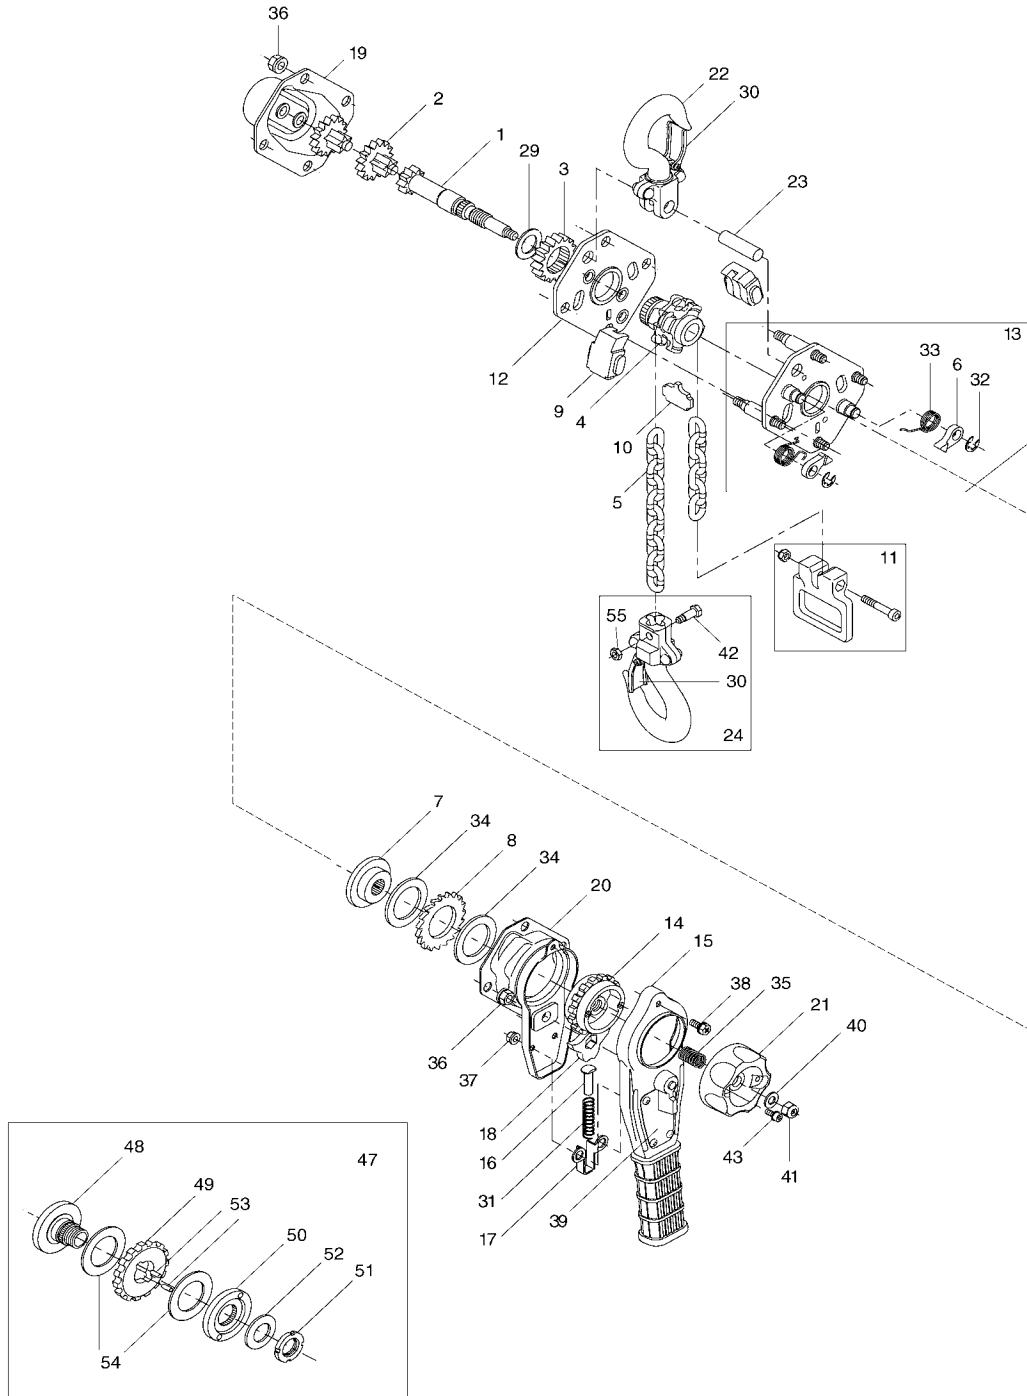

* Kettenlänge angeben
Specify length
Déclarer la longueur de la chaîne

PT 1600 kg

1600 kg

Pos.	Artikel-Nr. / Part No. / Pièce No.	Bezeichnung	Description	Désignation	Menge / Quantity / Quantité
1	00220149	Antriebsritzel	Drive pinion	Pignon arbre	1
2	00229208	Zahnrad, kpl.	Gear assy	Roue dentée cpl.	2
3	00220152	Zahnrad	Gear	Roue dentée	1
4	00220155	Lastkettenrad	Load sheave	Noix de chaîne	1
5	02107639	Lastkette	Load chain	Chaîne	*
6	00220158	Sperrhaken	Brake pawl	Cliquet d'arrêt	2
7	00220160	Druckscheibe	Disc hub	Disque à frein	1
8	00220162	Sperrradscheibe	Ratchet disc	Rondelle de rochet	1
9	00220164	Kettenführung	Chain guide	Guide de chaîne	2
10	00220167	Kettenstreifer	Stripper	Débloqueur de chaîne	1
11	00229217	Kettenendstück kpl.	Chain stop assy	Arrêt de chaîne cpl.	1
12	00220170	Seitenplatte, Getriebeseite	Side plate, gear side	Flasque latéral	1
13	00220173	Seitenplatte, Handhebelseite	Side plate, hand lever side	Flasque latéral	1
14	00220176	Sperrrad	Ratchet	Rochet	1
15	00220178	Handhebel	Hand lever	Levier	1
16	00229248	Federführungsbolzen	Spring guide pin	Axe de ressort	1
17	00229250	Federführung	Spring guide	Guide de ressort	1
18	00220180	Sperrklinke	Ratchet	Cliquet levier	1
19	00220182	Getriebedeckel	Gear cover	Couvercle de carter	1
20	00220185	Gehäusedeckel, Handhebels.	Housing cover, hand lever side	Carter d'engrenage cpl.	1
21	00220187	Handrad	Hand wheel	Volant	1
22	00220191	Traghaken, kpl.	Top hook assy	Crochet cpl.	1
23	00220195	Traghakenbolzen	Suspension bolt	Axe	1
24	00220198	Lasthaken, kpl.	load hook assy	Crochet cpl.	1
25	---	---	---	---	---
26	---	---	---	---	---
27	---	---	---	---	---
28	---	---	---	---	---
29	00220204	Scheibe	Washer	Rondelle	1
30	00220207	Sicherungsbügelsatz, kpl.	Safety latch kit	Linguet cpl.	2
31	00229277	Sperrklinkenfeder	Lever pawl spring	Ressort	1
32	09123037	Sicherungsscheibe	Retaining ring	Circlip	2
33	00220210	Sperrhakenfeder	Brake pawl spring	Ressort	2
34	00220213	Friktionsscheibe	Friction disc	Disque de friction	2
35	00220215	Freischalungsfeder	Free chaining spring	Ressort	1
36	00229288	Sicherungsmutter	Safety nut	Écrou hex.	8
37	00229288	Sicherungsmutter	Safety nut	Écrou hex.	2
38	00220236	Kombischraube	Screw	Vis	1
39	00220219	Typenschild	Identification plate	Plaque	1
40	09121001	Unterlegscheibe	Washer	Rondelle	1
41	09115098	Sechskantmutter	Hex nut	Écrou hex.	1
42	00229292	Kettenbolzen	Chain bolt	Axe de chaîne	1
43	00220237	Kombischraube	Screw	Vis	2
44	---	---	---	---	---
45	---	---	---	---	---
46	---	---	---	---	---
47	00220223	Rutschkupplung, kpl.	Slip clutch assy	Limiteur de charge	1
48	00220227	Gewindenabe	Hub	Moyeu	1
49	00220229	Sperrrad	Ratchet	Rochet	1
50	00220230	Druckscheibe	Disc hub	Disque à frein	1
51	00220231	Nutmutter	Nut	Écrou	1
52	00220232	Tellerfeder	Cup spring	Ressort belleville	1
53	00220233	Zylinderrolle	Roller	Rouleaux	2
54	00220234	Friktionsscheibe	Friction disc	Disque de friction	2
55	00229295	Mutter	Nut	Écrou	1