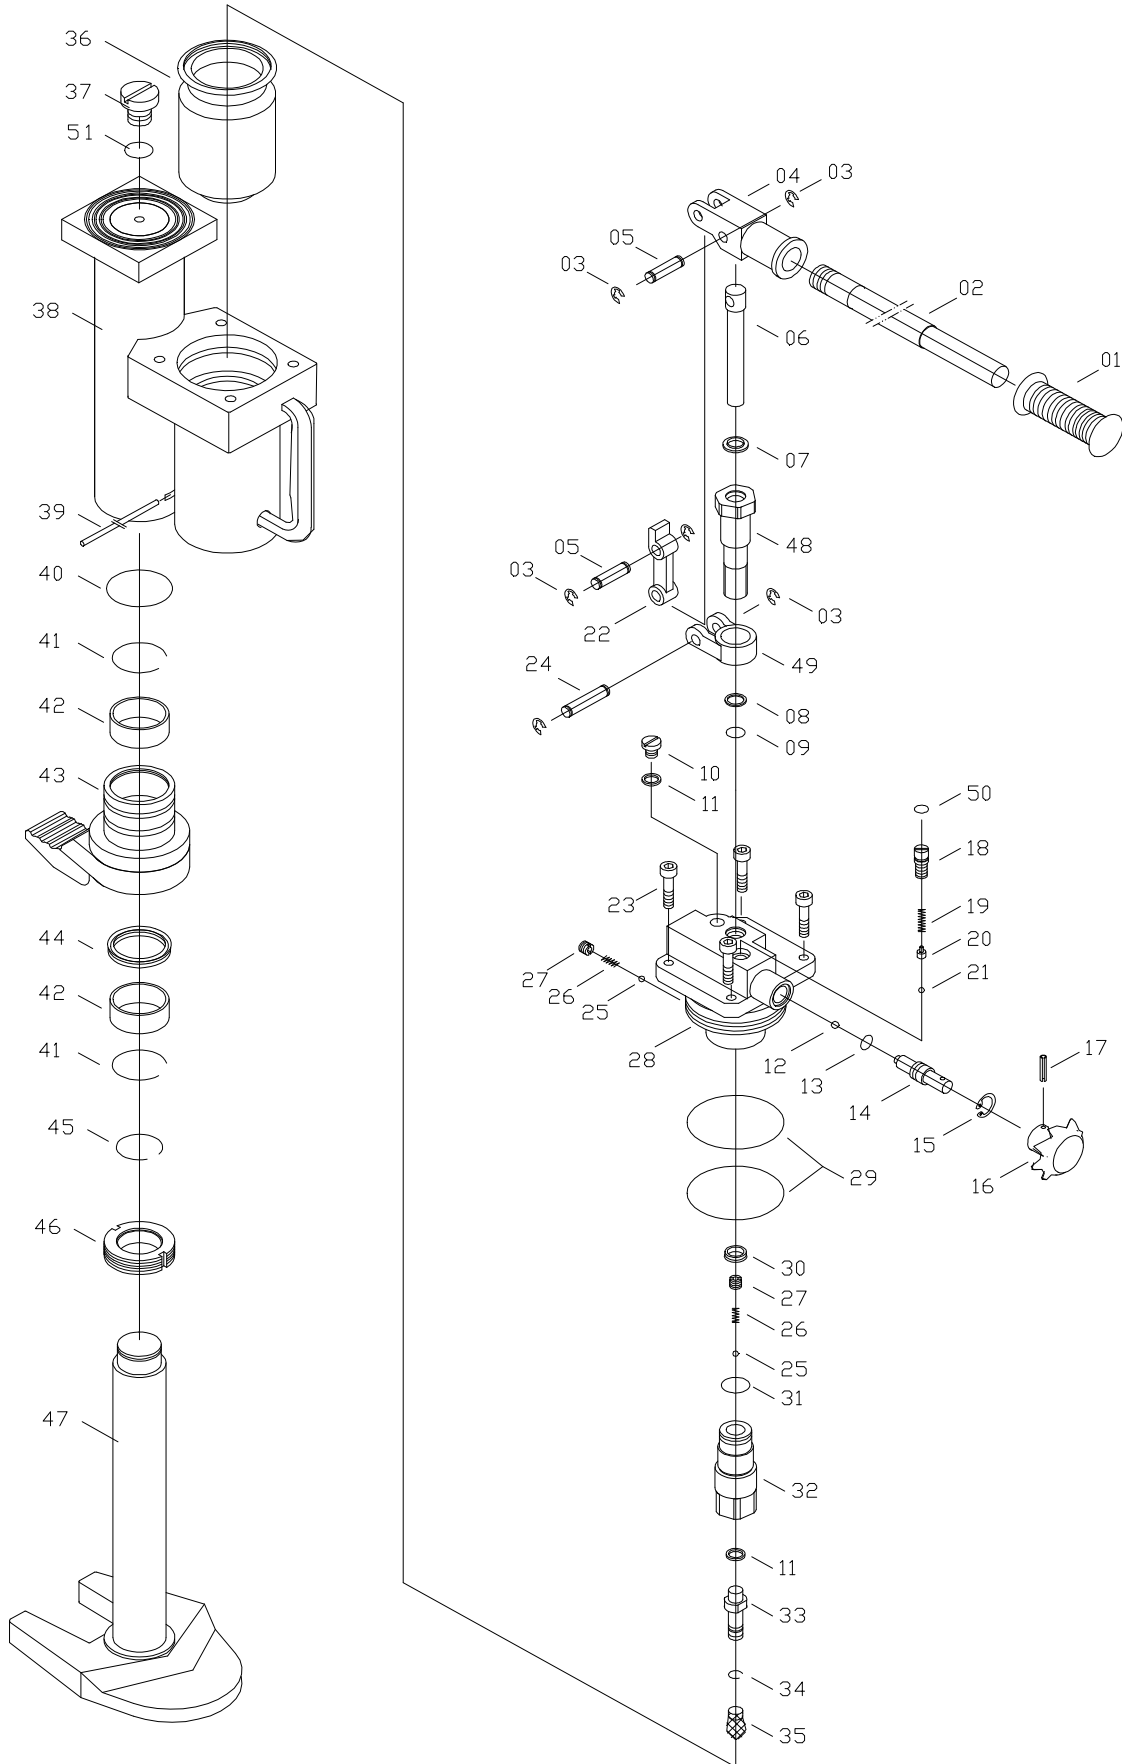

Ersatzteilliste / Spare parts list / Liste des pièces détachées

Bildliche Darstellung unverbindlich! Bei Ersatzteilbestellungen „Prüf. Nr. Type und Baujahr“ angeben !
Graphic representation not binding! For spare parts orders please state "Prüf. Nr., type and year of manufacture"
Représentation graphique sans engagement! En cas de commande veuillez indiquer le "Prüf-nr." type et l'année de fabrication » !