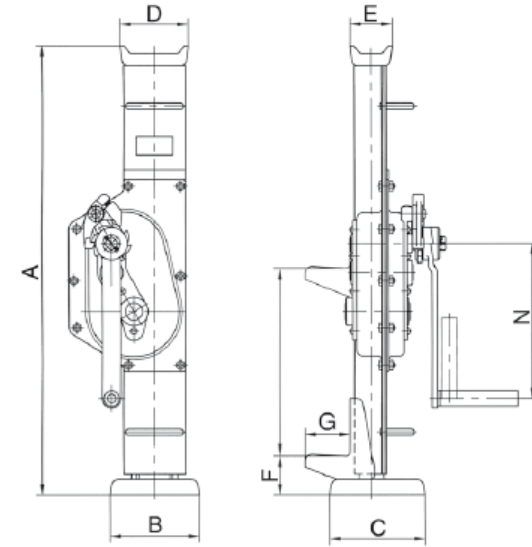

Teknik bilgiler model STW-V ve model STW-F

Kurma kolu uygulaması			Kapasite/Tip kg	Yükseklik mm	Kaldırma mm	Ağırlık kg
Ürün kodu Sifeku	Ürün kodu Sikü	Ürün kodu Raku				
030008133	030008001	030008028	3.000/V	720	350	25
030009156	030009008	030009016	5.000/V	720	300	30
-	030010006	030010014	10.000/V	792	300	48
030001139	030001007	030001015	1.500/F	720	350	12
030002135	030002003	030002011	3.000/F	720	350	21
030003131	030003069	030003018	5.000/F	720	300	26
-	030004006	030004014	10.000/F	792	300	42

Boyutlar model STW-V ve model STW-F

Ürün kodu Sifeku	030008133	030009156	-	030001139	030002135	030003131	-
Ürün kodu Sikü	030008001	030009008	030010006	030001007	030002003	030003069	030004006
Ürün kodu Raku	030008028	030009016	030010014	030001015	030002011	030003018	030004014
A, mm	720	720	792	720	720	720	792
B, mm	130	145	145	130	130	145	145
C, mm	140	155	155	140	140	155	155
D, mm	100	110	125	90	90	110	125
E, mm	50	68	80	50	50	68	80
F, mm	65	65	70	60	61	62	85
G, mm	69	62	85	60	65	70	85
H, mm	166	159	191	-	-	-	-
J, mm	263	256	297	-	-	-	-
K, mm	360	353	403	-	-	-	-
L, mm	457	450	509	-	-	-	-
M, mm	554	547	615	-	-	-	-
N, mm	250	250	300	250	250	250	300