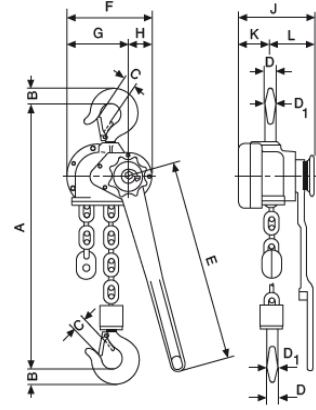

Teknik bilgiler model D 85

Model	EAN-No. 4025092*	Kapasite kg	Zincir donanı	Zincir ölçüleri d x t mm	Tek kol dönüş ile kaldırma mm	El kuvveti WLL daN	Standart yükseklik (1,5 m) ağırlık kg
ZUGHUB D 85 750	*050548	750	1	6x18,5	111	38	8,2
ZUGHUB D 85 1500	*050555	1.500	1	9x27	45	31	16,3
ZUGHUB D 85 3000	*050562	3.000	1	11x31	33	40	19,6
ZUGHUB D 85 6000	*050579	6.000	2	11x31	17	42	32,9
ZUGHUB D 85 10000	*050784	10.000	3	11x31	11	37	60,0

Boyutlar model D 85

Model	ZUGHUB D 85 750	ZUGHUB D 85 1500	ZUGHUB D 85 3000	ZUGHUB D 85 6000	ZUGHUB D 85 10000
A min., mm	322	389	403	532	805
B, mm	21	27	35	48	61
C, mm	27	30	34	46	54
D, mm	15	20	25	40	40
D1, mm	17	23	25	40	45
E, mm	443	443	570	570	570
F, mm	112	189	197	197	305
G, mm	56	134	142	142	163
H, mm	56	55	55	55	142
J, mm	142	171	179	218	218
K, mm	39	72	76	76	76
L, mm	103	99	103	142	142