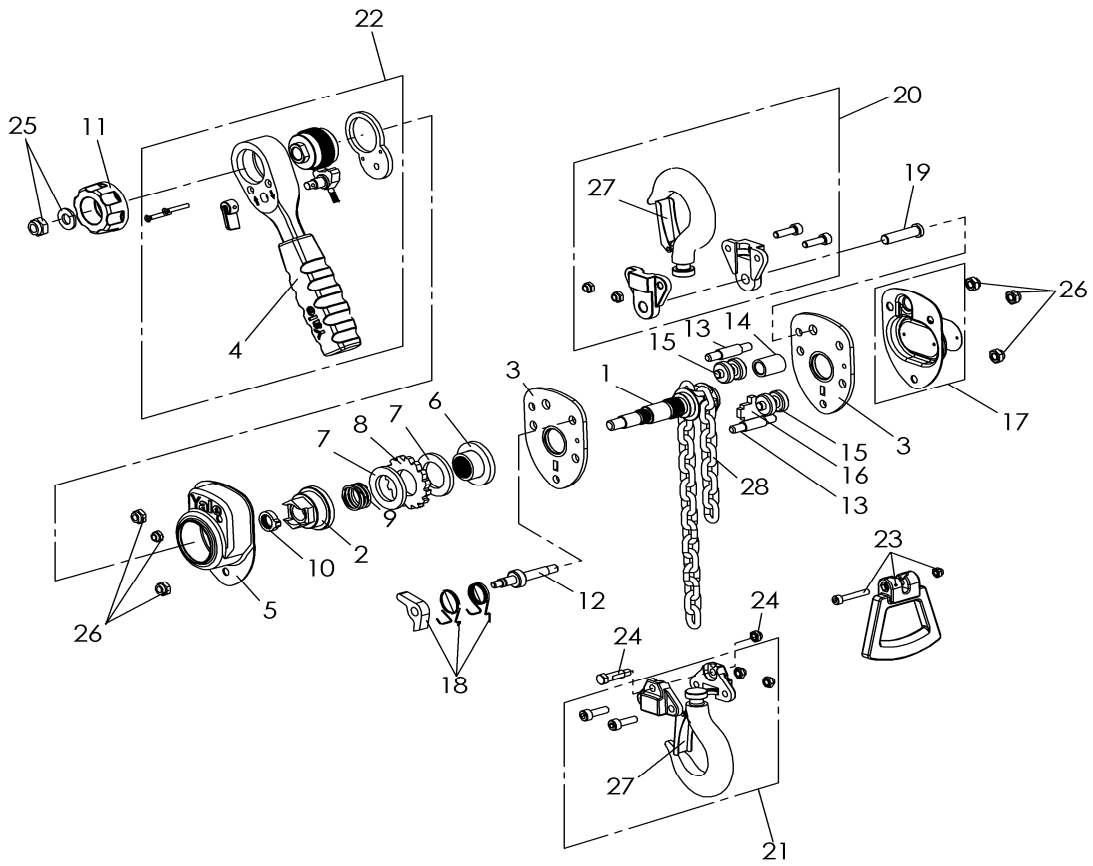

Ident.-No.: 09900491/08.2009

**Yale Industrial
Products GmbH**

Yalehandy 250

Pos.	Artikel-Nr. / Part No. / Pièce No.	Bezeichnung	Description	Désignation	Menge / Quantity / Quantity
1	00230161	Antriebsritzel/Lastkettenrad	Liftwheel	Pignon de commande/Noix de chaîne	1
2	00230138	Sperrad	Ratchet	Rochet	1
3	00230258	Seitenplatte , kpl.	Sideplate assy	Partie latérale	2
4	00230153	Griff	Grip	Poignée	1
5	00230124	Gehäusedeckel	Housing cover	Couvercle de carter	1
6	00230113	Druckscheibe	Disc hub	Disque d'entraînement	1
7	00210001	Friktionsscheibe	Friction disc	Disque de friction	2
8	00230114	Sperradscheibe	Ratchet disc	Disque à rochet	1
9	00230130	Freischaltungsfeder	Spring	Ressort	1
10	00230117	Nasenscheibe	Check washer	Doigt d'arrêt	1
11	00230155	Handrad	Hand wheel	Volant	1
12	00230120	Abstandsbolzen (Sperrhaken)	Spacer pin	Boulon d'écartement (Cliquet de fein)	1
13	00230119	Abstandsbolzen	Spacer pin	Boulon d'écartement	2
14	00230121	Abstandsrohr	Spacer tube	Tube d'écartement	1
15	00230115	Kettenführungsrolle	Guide roller	Rouleau-guide	2
16	00230116	Kettenstreifer	Stripper	Guide de chaîne	1
17	00230320	Gehäusedeckel kpl.	Housing cover assy	Couvercle de carter cpl.	1
18	00230259	Sperrhaken , kpl.	Brake pawl assy	Cliquet de frein cpl.	1
19	00230131	Tragbolzen	Suspension bolt	Axe	1
20	00230152	Haken , kpl.	Hook assy	Crochet cpl.	1
21	00230137	Unterflasche , kpl.	Bottom block assy	Moufle cpl.	1
22	00230164	Handhebel , kpl.	Hand lever assy	Levier cpl.	1
23	00230260	Kettenendstück , kpl.	Chain end stop assy	Demi-arrêt de chaîne cpl.	1
24	00230261	Kettenbolzen , kpl.	Chain bolt assy	Arrêt de chaîn cpl.	1
25	00230262	Sechskantmutter und Scheibe	Hex. nut and washer	Ecrou hex. et disque	1
26	00230288	Sechskantmuttern	Hex. Nut	Ecrou hex.	1
27	00230168	Sicherheitsbügelsatz	Safety latch kit	Linguet cpl.	2
28	02100004	Lastkette	Load chain	Chaîne	1