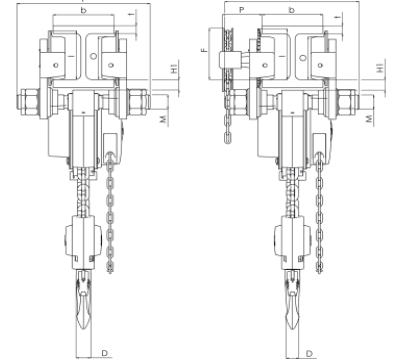

## Boyutlar model Yalelift IT

Model	YLIT 500	YLIT 1000	YLIT 2000	YLIT 3000	YLIT 5000	YLIT 10000
A min., mm	245	272	323	382	550	784
A1, mm	158	178	205,5	252	260,5	380
A2, mm	-	-	-	-	-	-
B, mm	17	22	30	38	45	68
C, mm	24	29	35	40	47	68
D, mm	14	19	22	30	37	50
F (Dişli şaryo), mm	92	92	91	107	149,5	113
H1, mm	24,5	24	23,5	32	30,5	55
I (Manuel şaryo), mm	71,5	71,5	95,5	131	142,5	169
I (Dişli şaryo), mm	76,5	76,5	98	132,5	148,5	169
L, mm	270	310	360	445	525	430
L1, mm	130	130	150	180	209	200
L2, mm	159	175	207	256	283	261
L3, mm	-	-	-	-	-	-
L4, mm	-	-	-	-	-	-
M, mm	M 18	M 22	M 27	M 30	M 42	M 48
O, mm	60	60	80	112	125	150
P (Dişli şaryo), mm	108	110	112	112	117	158
T (Bilya A), mm	280	290	305	320	364	-
T (Bilya B), mm	400	410	425	440	484	540

Model Yalelift ITP, 500 - 3.000 kg, tek donam

Model Yalelift ITP/ITG, 5.000 kg, iki donam

Model Yalelift ITG, 500 - 3.000 kg, tek donam

Model Yalelift ITG, 10.000 kg, üç donam