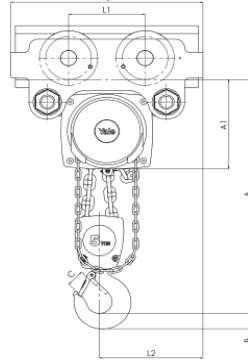

Model Yalelift ITP/ITG, 5.000 kg, iki donam