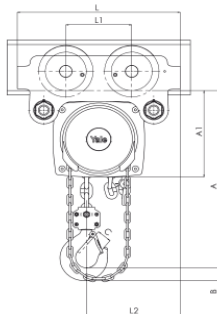

Model Yalelift ITG, 500 - 3.000 kg, tek donam