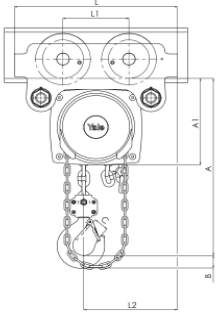

## Teknik bilgiler model Yalelift IT

Model	EAN-No. 4025092*	Kapasite kg/ zincir donamı	Boyut	Kiriş flanş genişliği b	Kiriş flanş kalınlığı t maks.	Dönüş yarıçapı min.	Standart yükseklik(3m) ağırlık -P	Standart yükseklik(3m) ağırlık -G	Kilitleme tertiyatı dahil standart yükseklik(3m) ağırlık -P kg	Kilitleme tertiyatı dahil standart yükseklik(3m) ağırlık -G kg
				mm	mm	m	kg	kg		
YLIT 500	*288255	500/1	A	50 - 180	19	0,9	20	24	26	31
YLIT 500	-	500/1	B	180 - 300	19	0,9	21	25	27	32
YLIT 1000	*292221	1.000/1	A	50 - 180	19	0,9	27	32	35	40
YLIT 1000	-	1.000/1	B	180 - 300	19	0,9	29	33	37	41
YLIT 2000	*291798	2.000/1	A	58 - 180	19	1,15	44	49	52	57
YLIT 2000	-	2.000/1	B	180 - 300	19	1,15	46	50	54	58
YLIT 3000	*291804	3.000/1	A	74 - 180	27	1,5	77	82	86	91
YLIT 3000	-	3.000/1	B	180 - 300	27	1,4	79	84	88	93
YLIT 5000	*291828	5.000/2	A	98 - 180	27	2,0	125	130	135	140
YLIT 5000	-	5.000/2	B	180 - 300	27	1,8	129	134	139	144
YLIT 10000	*080996	10.000/3	B	125 - 310	40	1,8	-	talep üzerine	-	talep üzerine
YLIT 20000**	*172325	20.000/6	B	180 - 310	40	5,0	-	talep üzerine	-	talep üzerine

\*\*Talep üzerine ölçüler

Ağırlıkla birlikte P = manuel

Ağırlıkla birlikte G = zincirli şaryo ile

## Boyutlar model Yalelift IT

Model	YLIT 500	YLIT 1000	YLIT 2000	YLIT 3000	YLIT 5000	YLIT 10000
A min., mm	245	272	323	382	550	784
A1, mm	158	178	205,5	252	260,5	380
A2, mm	-	-	-	-	-	-
B, mm	17	22	30	38	45	68
C, mm	24	29	35	40	47	68
D, mm	14	19	22	30	37	50
F (Dişli şaryo), mm	92	92	91	107	149,5	113
H1, mm	24,5	24	23,5	32	30,5	55
I (Manuel şaryo), mm	71,5	71,5	95,5	131	142,5	169
I (Dişli şaryo), mm	76,5	76,5	98	132,5	148,5	169
L, mm	270	310	360	445	525	430
L1, mm	130	130	150	180	209	200
L2, mm	159	175	207	256	283	261
L3, mm	-	-	-	-	-	-
L4, mm	-	-	-	-	-	-
M, mm	M 18	M 22	M 27	M 30	M 42	M 48
O, mm	60	60	80	112	125	150
P (Dişli şaryo), mm	108	110	112	112	117	158
T (Bilya A), mm	280	290	305	320	364	-
T (Bilya B), mm	400	410	425	440	484	540