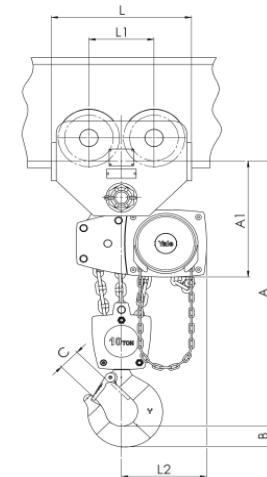

Model Yalelift ITG, 10.000 kg, üç donam