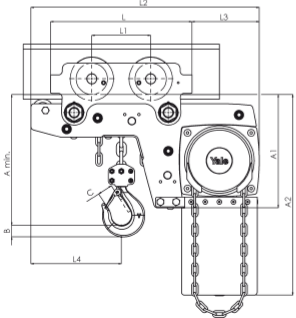

Model Yalelift LHG, 500 - 3.000 kg, tekli