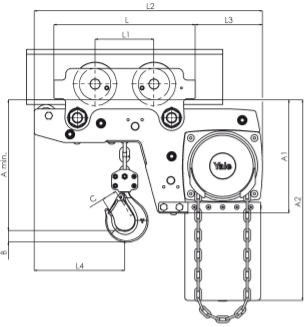

Teknik bilgiler model Yalelift LH

Model	EAN-No. 4025092*	Kapasite kg/ zincir donanı	Boyut	Kiriş flaş genişliği b	Kiriş Flaş kalınlığı t maks.	Dönüş yarıçapı min.	Standart yükseklik(3 m) ağırlık -P	Standart yükseklik(3 m) Ağırlık -G	Kilitleme tertibati dahil standart yükseklik(3 m) ağırlık -P kg	Kilitleme tertibati dahil standart yükseklik(3 m) ağırlık -G kg
				mm	mm	m	kg	kg		
YLLH 500	*293082	500/1	A	60 - 180	19	0,9	27	31	33	38
YLLH 500	-	500/1	B	180 - 300	19	0,9	27	32	34	38
YLLH 1000	*293167	1.000/1	A	70 - 180	19	0,9	35	40	43	48
YLLH 1000	-	1.000/1	B	180 - 300	19	0,9	36	41	44	49
YLLH 2000	*319676	2.000/1	A	82 - 180	19	1,15	61	65	69	73
YLLH 2000	-	2.000/1	B	180 - 300	19	1,15	62	67	70	75
YLLH 3000	*319669	3.000/1	A	100 - 180	19	1,5	107	112	116	121
YLLH 3000	-	3.000/1	B	180 - 300	19	1,4	109	114	118	123
YLLH 5000	*319652	5.000/2	A	110 - 180	27	2,0	152	157	162	167
YLLH 5000	-	5.000/2	B	180 - 300	27	1,8	156	161	166	171
YLLH 10000	-	10.000/3	A	125 - 180	40	1,8	Istek üzerine	230	Istek üzerine	Istek üzerine
YLLH 10000	-	10.000/3	B	180 - 310	40	1,8	Istek üzerine	232	Istek üzerine	Istek üzerine

P = manuel şaryolu
G = zincirli şaryolu

Boyutlar model Yalelift LH

Model	YLLH 500	YLLH 1000	YLLH 2000	YLLH 3000	YLLH 5000	YLLH 10000
A min., mm	188	211	264	316	425	565
A1, mm	223	250	289	346	345	365
A2, mm	381	427	511	614	612	665
B, mm	17	22	30	38	45	68
C, mm	24	29	35	40	47	68
D, mm	14	19	22	30	37	50
F (Dişli şaryo), mm	92	92	91	107	150	150
H1, mm	24	24	24	32	31	45
I (Manuel şaryo), mm	72	72	96	131	143	170
l (Dişli şaryo), mm	77	77	98	133	149	170
L, mm	270	310	360	445	525	485
L1, mm	130	130	150	180	209	225
L2, mm	444	488	582	690	720	805
L3, mm	124	135	172	203	175	215
L4, mm	184	201	230	265	283	348
M, mm	M 18	M 22	M 27	M 30	M 42	M 48
O, mm	60	60	80	112	125	150
P (Dişli şaryo), mm	108	110	112	112	117	165
T (Bilya A), mm	280	290	305	320	364	440
T (Bilya B), mm	400	410	425	440	484	540