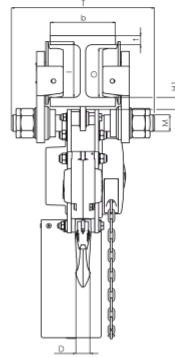

Model Yalelift LHG, 500 - 3.000 kg, tekli