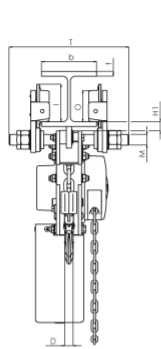

Teknik bilgiler model Yalelift LH

Model	EAN-No. 4025092*	Kapasite kg/ zincir donanı	Boyut	Kiriş flaş genişliği b	Kiriş Flaş kalınlığı t maks.	Dönüş yarıçapı min.	Standart yükseklik(3 m) ağırlık -P	Standart yükseklik(3 m) Ağırlık -G	Kilitleme tertibati dahil standart yükseklik(3 m) ağırlık -P kg	Kilitleme tertibati dahil standart yükseklik(3 m) ağırlık -G kg
				mm	mm	m	kg	kg		
YLLH 500	*293082	500/1	A	60 - 180	19	0,9	27	31	33	38
YLLH 500	-	500/1	B	180 - 300	19	0,9	27	32	34	38
YLLH 1000	*293167	1.000/1	A	70 - 180	19	0,9	35	40	43	48
YLLH 1000	-	1.000/1	B	180 - 300	19	0,9	36	41	44	49
YLLH 2000	*319676	2.000/1	A	82 - 180	19	1,15	61	65	69	73
YLLH 2000	-	2.000/1	B	180 - 300	19	1,15	62	67	70	75
YLLH 3000	*319669	3.000/1	A	100 - 180	19	1,5	107	112	116	121
YLLH 3000	-	3.000/1	B	180 - 300	19	1,4	109	114	118	123
YLLH 5000	*319652	5.000/2	A	110 - 180	27	2,0	152	157	162	167
YLLH 5000	-	5.000/2	B	180 - 300	27	1,8	156	161	166	171
YLLH 10000	-	10.000/3	A	125 - 180	40	1,8	Istek üzerine	230	Istek üzerine	Istek üzerine
YLLH 10000	-	10.000/3	B	180 - 310	40	1,8	Istek üzerine	232	Istek üzerine	Istek üzerine

P = manuel şaryolu
G = zincirli şaryolu

Boyutlar model Yalelift LH

Model	YLLH 500	YLLH 1000	YLLH 2000	YLLH 3000	YLLH 5000	YLLH 10000
A min., mm	188	211	264	316	425	565
A1, mm	223	250	289	346	345	365
A2, mm	381	427	511	614	612	665
B, mm	17	22	30	38	45	68
C, mm	24	29	35	40	47	68
D, mm	14	19	22	30	37	50
F (Dişli şaryo), mm	92	92	91	107	150	150
H1, mm	24	24	24	32	31	45
I (Manuel şaryo), mm	72	72	96	131	143	170
l (Dişli şaryo), mm	77	77	98	133	149	170
L, mm	270	310	360	445	525	485
L1, mm	130	130	150	180	209	225
L2, mm	444	488	582	690	720	805
L3, mm	124	135	172	203	175	215
L4, mm	184	201	230	265	283	348
M, mm	M 18	M 22	M 27	M 30	M 42	M 48
O, mm	60	60	80	112	125	150
P (Dişli şaryo), mm	108	110	112	112	117	165
T (Bilya A), mm	280	290	305	320	364	440
T (Bilya B), mm	400	410	425	440	484	540