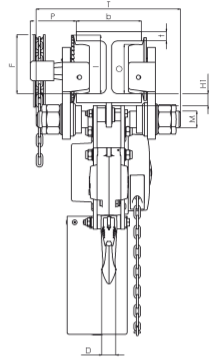

Model Yalelift LHG, 500 - 3.000 kg, tekli