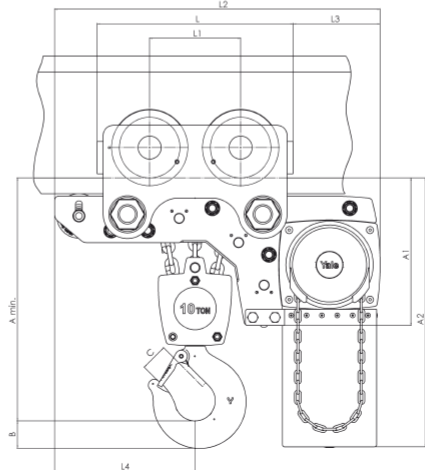

Model Yalelift LHG, 10.000 kg, üçlü