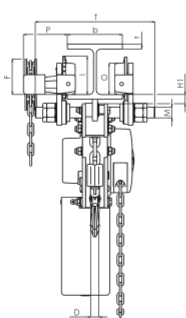

Model Yalelift LHG, 10.000 kg, üçlü